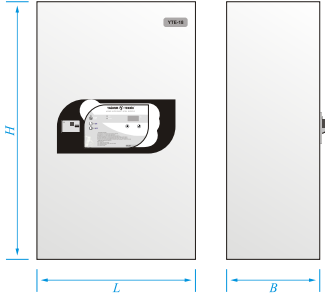

DUVAR TIPI YTE - 12 - 14 - 18 - 24

Yüksek verim ve kapasite imkanı sunan YTE tipi kazanlarımız, ısıtma amaçlı tüm alanlar için iyi bir seçimdir.

Duvara asılabilmesi yerden tasarruf etmenizi sağlar

Uzun süren testler sonucu, arıza ihtimalinin çok düşük olduğu ispatlanmıştır.

Yurt çapında yaygın servis ağı ile problemlerinizi çözülecektir.

Model		YTE 12	YTE 14	YTE 18	YTE 24
Isıtma Kapasitesi	Kcal/h	10.320	12.040	15.480	12.040
Kapasite	KW	12	14	18	24
Test Basıncı	Bar	5			
Max. Çalışma Sıcaklığı	°C	85			
Max. Çalışma Basıncı	Bar	3			
Su Hacmi	Lt	11			
Radyatör Gidiş Dönüş	inch	1			
Besleme		380 V / 50 Hz			
Bağlantı Kablo Kalınlığı		4 x 6			
Cihazın Sigorta Gücü	Amp	25	32	40	
H (Yükseklik)	mm	80			
B (En)	mm	28,5			
L (Kazan Genişliği)	mm	48